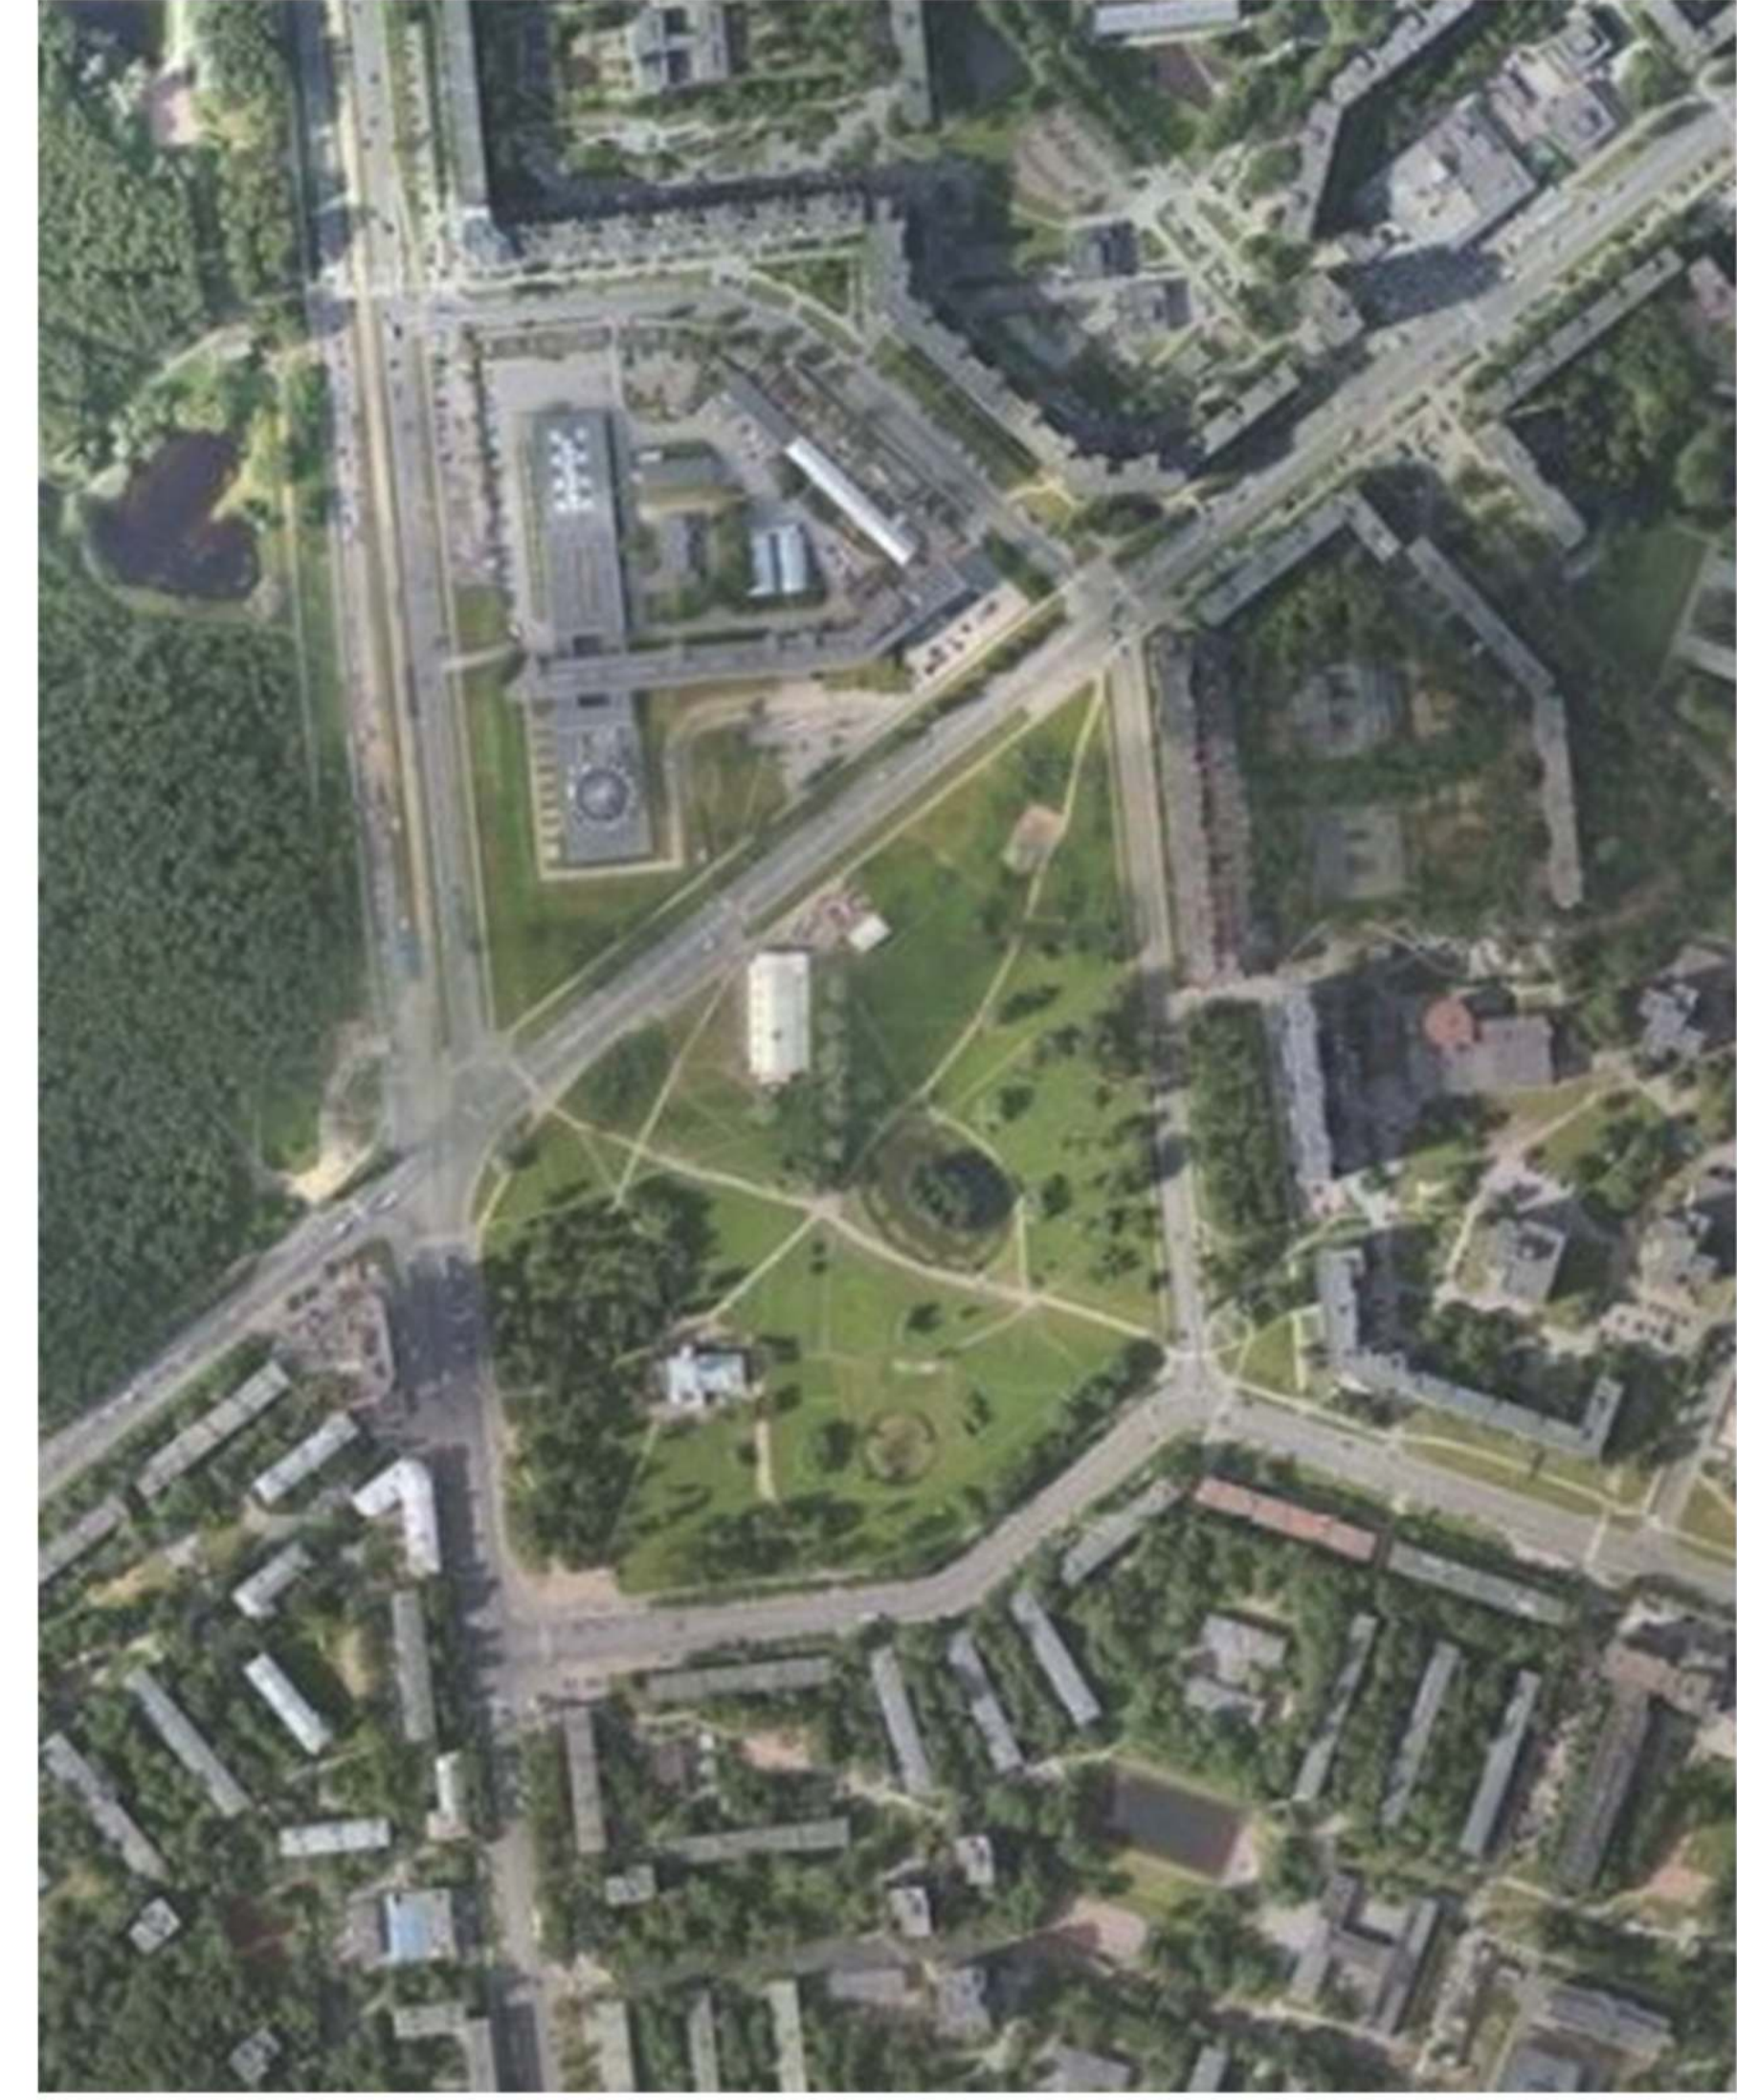

КОНЦЕПЦИЯ ЛАНДШАФТНОГО БЛАГОУСТРОЙСТВА САДА БЕНУА

Генеральный план М1:600

Экспликация	Условные обозначения
Музей скульптуры	Лиственные деревья
Ферма Бенуа ресторан	Цветущие кустарники
Коворкинг центр	Песчано-гравийная дорожка
Школа Бенуа	Плиточное покрытие
Хозяйственная зона	Деревянное покрытие
Санузел	Бетонное покрытие

Ситуационный план

Схема дорожно-тропиночных маршрутов М1:2000

- Условные обозначения
- Транзитно-пешеходные пути
- Прогулочные дорожки
- Пути спец. транспорта

Схема зонирования М1:2000

- Условные обозначения
- Входная зона
- Детская зона
- Зона ресторана
- Зона отдыха
- Зона школы
- Культурно-просвет. зона
- Хозяйственная зона
- Зона водоемов
- Зона смешанных деревьев
- Зона цветущих кустарников
- Зона массовых мероприятий

1-Зона пляжа

2-Зона декоративных водоемов

3-Зона отдыха

4-Зона набережной

5-Входная зона