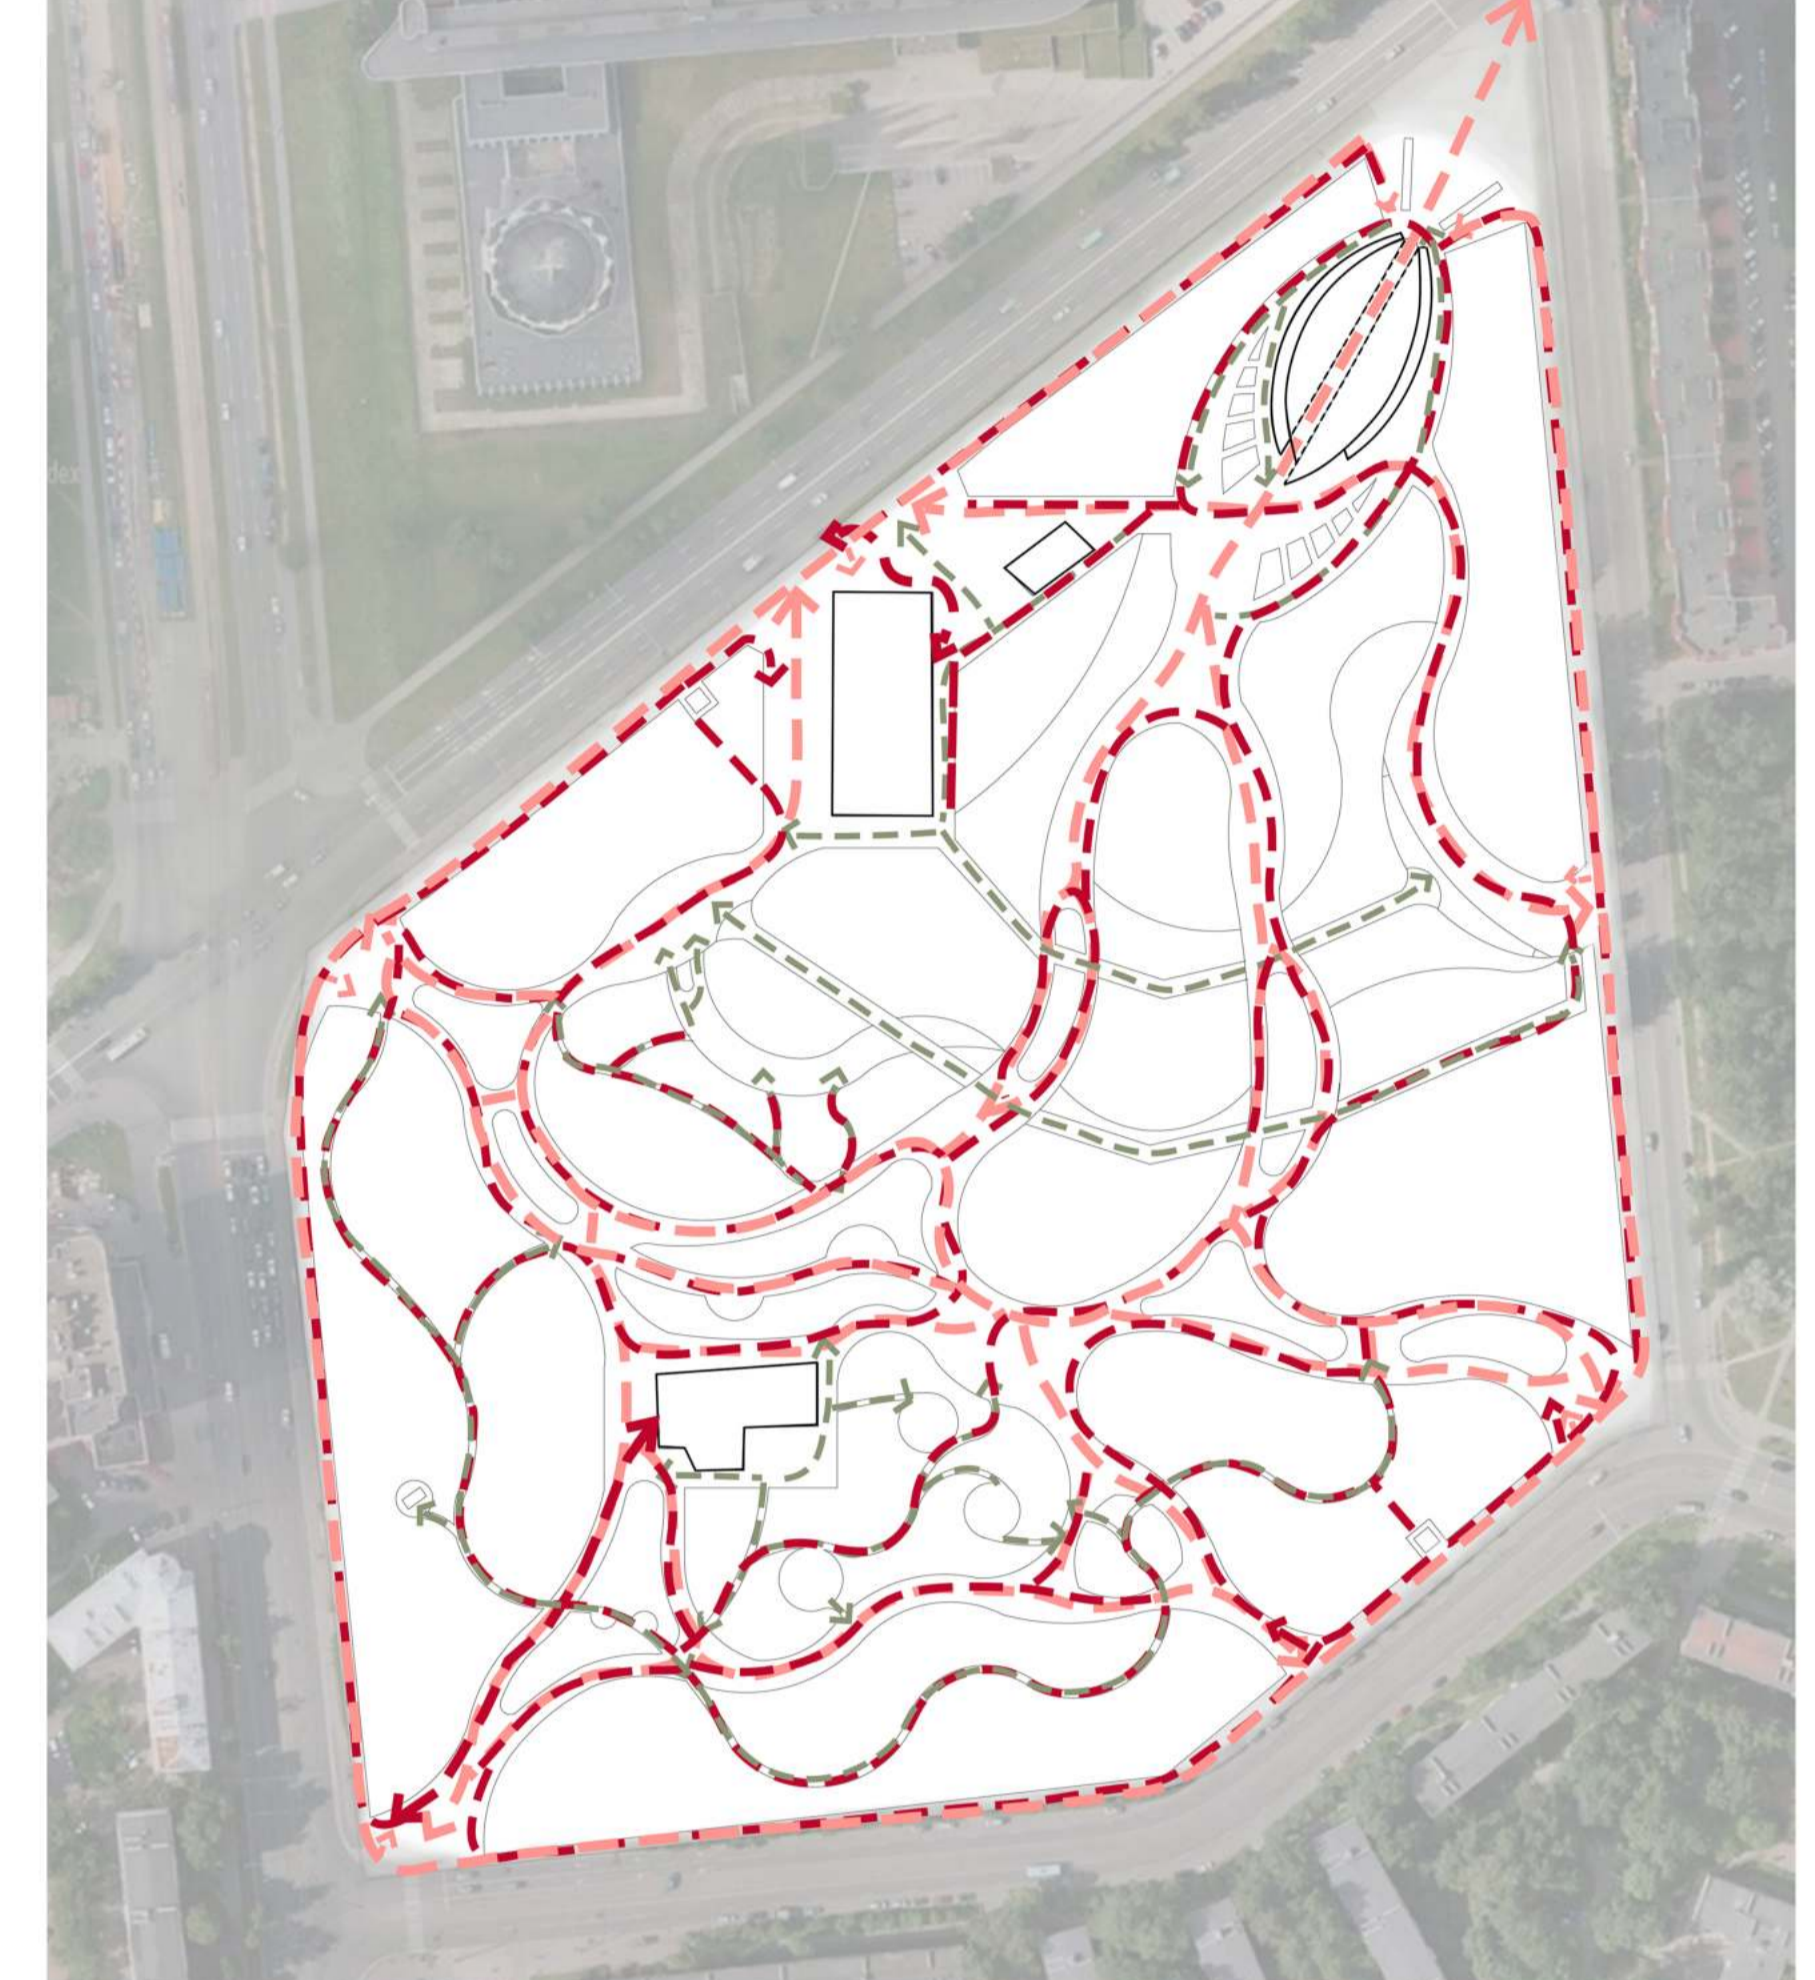

КОНЦЕПЦИЯ ЛАНДШАФТНОГО БЛАГОУСТРОЙСТВА САДА БЕНУА

Генеральный план М1:600

Экспликация	Условные обозначения
Музей скульптуры	Лиственные деревья
Ферма Бенуа ресторан	Цветущие кустарники
Коворкинг центр	Песчано-гравийная дорожка
Школа Бенуа	Плиточное покрытие
Хозяйственная зона	Деревянное покрытие
Санузел	Бетонное покрытие

Ситуационный план

Схема дорожно-тропиночных маршрутов М1:2000

- Условные обозначения
- Транзитно-пешеходные пути
- Прогулочные дорожки
- Пути спец. транспорта

Схема зонирования М1:2000

- Условные обозначения
- Входная зона
- Детская зона
- Зона ресторана
- Зона отдыха
- Зона школы
- Культурно-просвет. зона
- Хозяйственная зона
- Зона водоемов
- Зона смешанных деревьев
- Зона цветущих кустарников
- Зона массовых мероприятий

1-Зона пляжа

2-Зона декоративных водоемов

3-Зона отдыха

4-Зона набережной

5-Входная зона