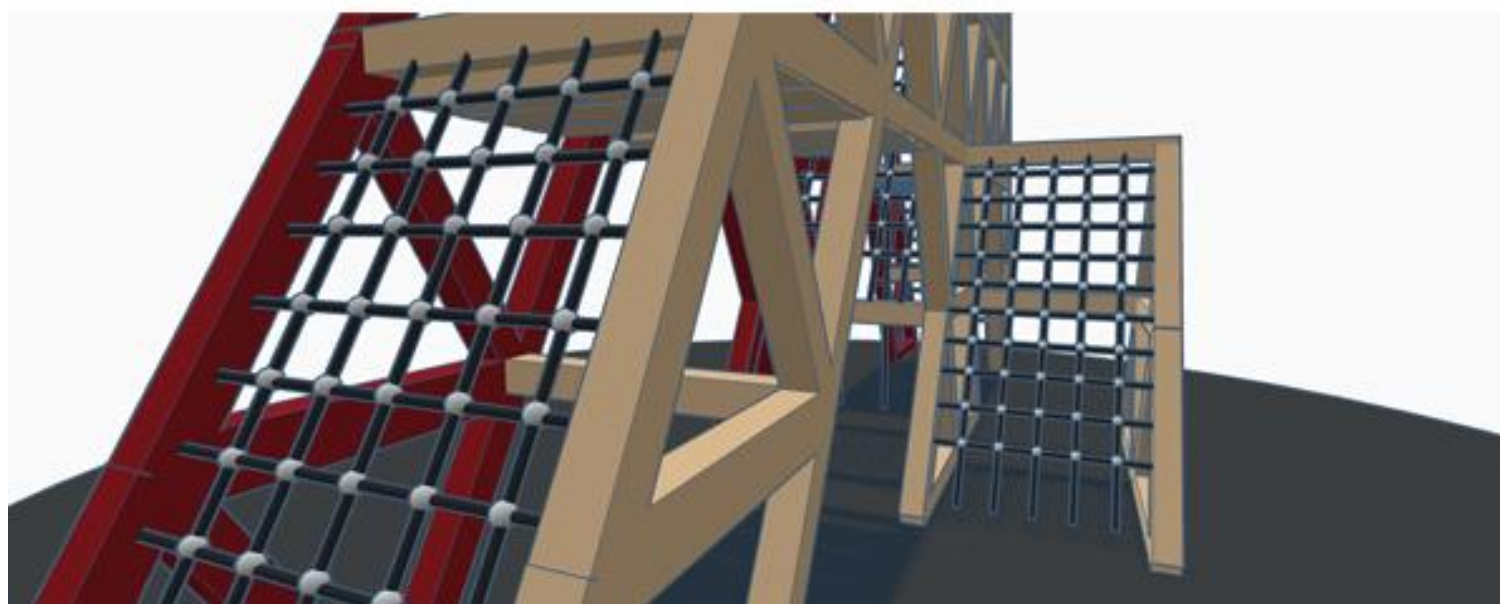

## Детская горка "БОЛЬШАЯ ЭМ"

ВЫСОТА - 3,5 М

ДЛИННА - 6 М

ШИРИНА - 2 М

Детская горка “Большая Эм” - игровая уровневая площадка для детей и подростков. По-настоящему большая буква “М” с обустроенной внутри полосой препятствий, системой подъемов и спусков. Для гиперактивных любителей залезть на что-нибудь большое.

Конструкция детской горки выполнена в виде большой буквы “М”. Горка является частью группы арт-объектов с общим названием “МОРЕ”. Каждая буква группы - функциональная арт-инсталляция.

В основании конструкции - круглая бетонированная площадка, покрытая мягким противотравматическим покрытием.

Горка имеет два подъема по бокам и два спуска в центре конструкции.

Конструкция горки выполнена из идеально обработанной и лакированной древесины, а веревочные лестницы из прочных канатов.

### **Параметры конструкции:**

1. Высота - 3500 мм
2. Длина - 6000 мм
3. Ширина - 2000мм
4. Максимальная высота веревочных лестниц - 1500 мм