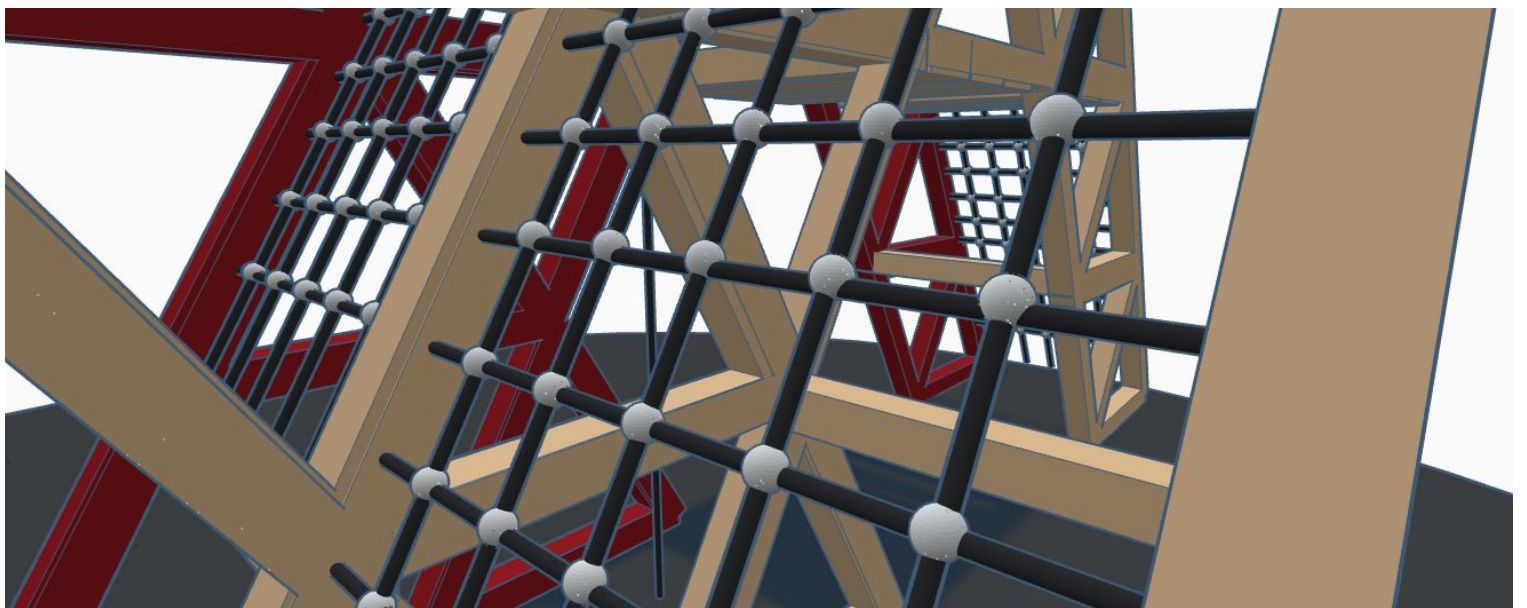

## Детская горка "БОЛЬШАЯ ЭМ"

ВЫСОТА - 3,5 М

ДЛИННА - 6 М

ШИРИНА - 2 М

Детская горка “Большая Эм” - игровая уровневая площадка для детей и подростков. По-настоящему большая буква “М” с обустроенной внутри полосой препятствий, системой подъемов и спусков. Для гиперактивных любителей залезть на что-нибудь большое.

Конструкция детской горки выполнена в виде большой буквы “М”. Горка является частью группы арт-объектов с общим названием “МОРЕ”. Каждая буква группы - функциональная арт-инсталляция.

В основании конструкции - круглая бетонированная площадка, покрытая мягким противотравматическим покрытием.

Горка имеет два подъема по бокам и два спуска в центре конструкции.

Конструкция горки выполнена из идеально обработанной и лакированной древесины, а веревочные лестницы из прочных канатов.

### **Параметры конструкции:**

1. Высота - 3500 мм
2. Длина - 6000 мм
3. Ширина - 2000мм
4. Максимальная высота веревочных лестниц - 1500 мм