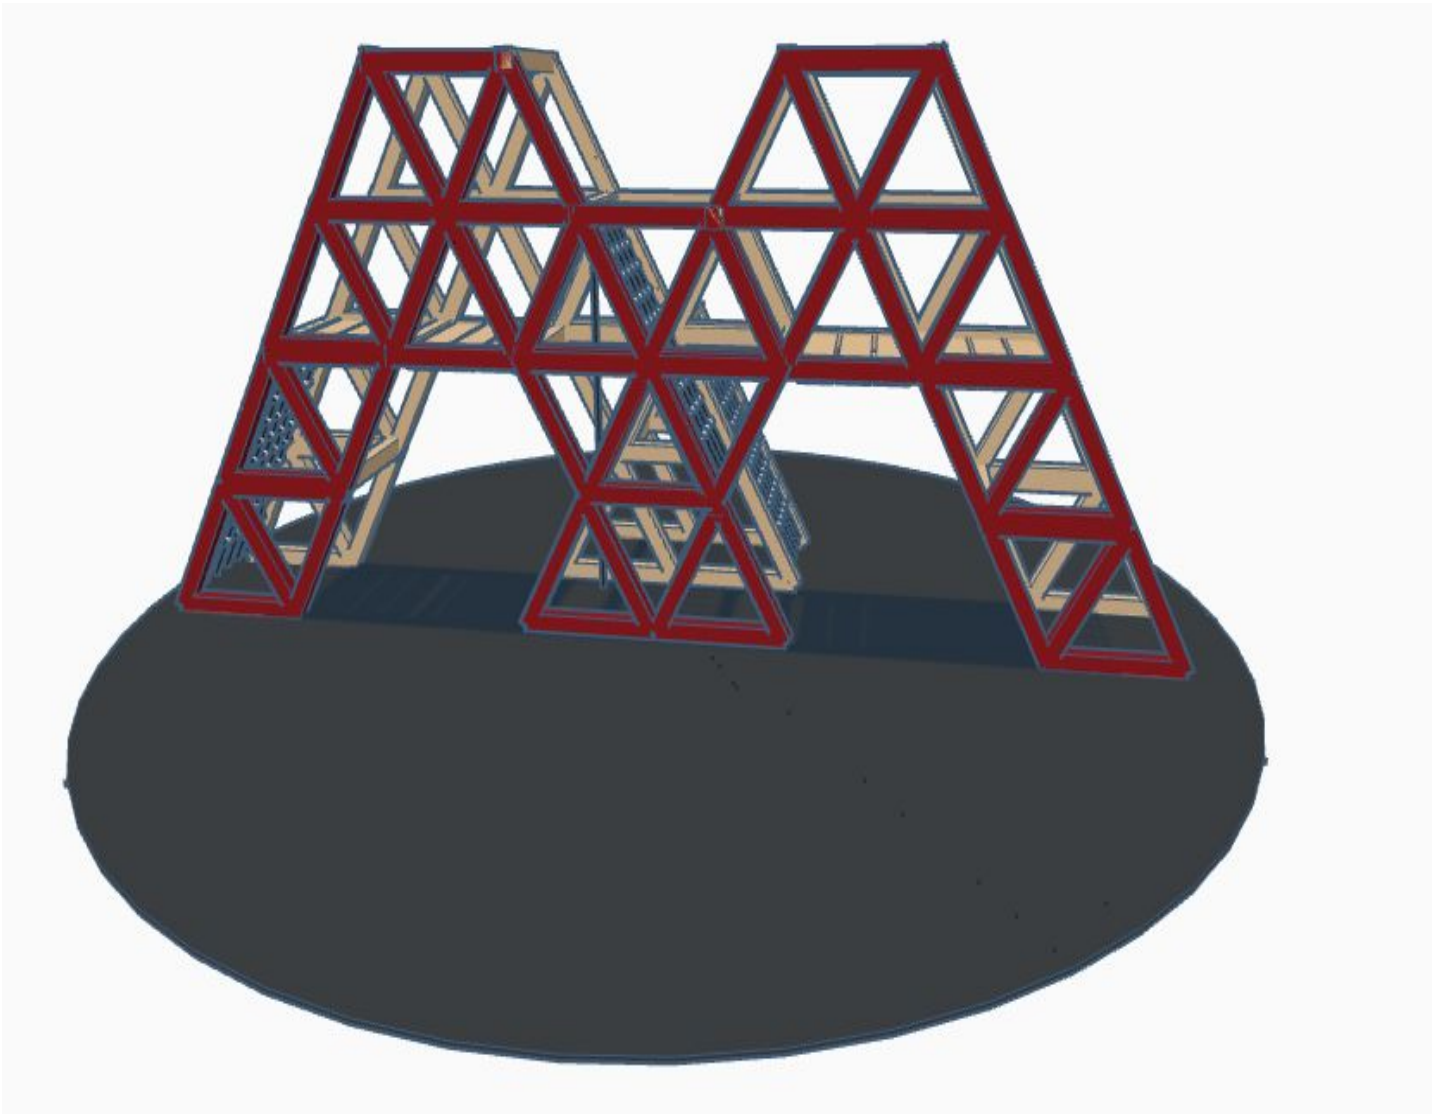

## Детская горка "БОЛЬШАЯ ЭМ"

ВЫСОТА - 3,5 М

ДЛИННА - 6 М

ШИРИНА - 2 М

Детская горка “Большая Эм” - игровая уровневая площадка для детей и подростков. По-настоящему большая буква “М” с обустроенной внутри полосой препятствий, системой подъемов и спусков. Для гиперактивных любителей залезть на что-нибудь большое.

Конструкция детской горки выполнена в виде большой буквы “М”. Горка является частью группы арт-объектов с общим названием “МОРЕ”. Каждая буква группы - функциональная арт-инсталляция.

В основании конструкции - круглая бетонированная площадка, покрытая мягким противотравматическим покрытием.

Горка имеет два подъема по бокам и два спуска в центре конструкции.

Конструкция горки выполнена из идеально обработанной и лакированной древесины, а веревочные лестницы из прочных канатов.

### **Параметры конструкции:**

1. Высота - 3500 мм
2. Длина - 6000 мм
3. Ширина - 2000мм
4. Максимальная высота веревочных лестниц - 1500 мм