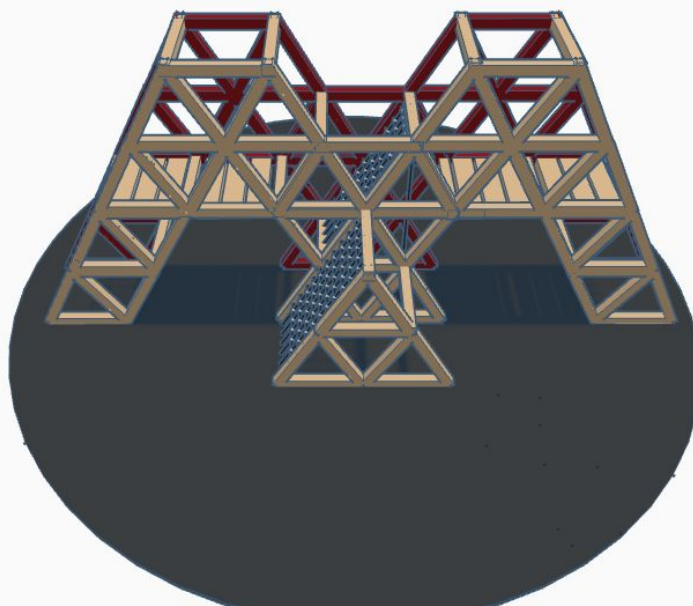

## Детская горка "БОЛЬШАЯ ЭМ"

ВЫСОТА - 3,5 М

ДЛИННА - 6 М

ШИРИНА - 2 М

Детская горка “Большая Эм” - игровая уровневая площадка для детей и подростков. По-настоящему большая буква “М” с обустроенной внутри полосой препятствий, системой подъемов и спусков. Для гиперактивных любителей залезть на что-нибудь большое.

Конструкция детской горки выполнена в виде большой буквы “М”. Горка является частью группы арт-объектов с общим названием “МОРЕ”. Каждая буква группы - функциональная арт-инсталляция.

В основании конструкции - круглая бетонированная площадка, покрытая мягким противотравматическим покрытием.

Горка имеет два подъема по бокам и два спуска в центре конструкции.

Конструкция горки выполнена из идеально обработанной и лакированной древесины, а веревочные лестницы из прочных канатов.

### **Параметры конструкции:**

1. Высота - 3500 мм
2. Длина - 6000 мм
3. Ширина - 2000мм
4. Максимальная высота веревочных лестниц - 1500 мм