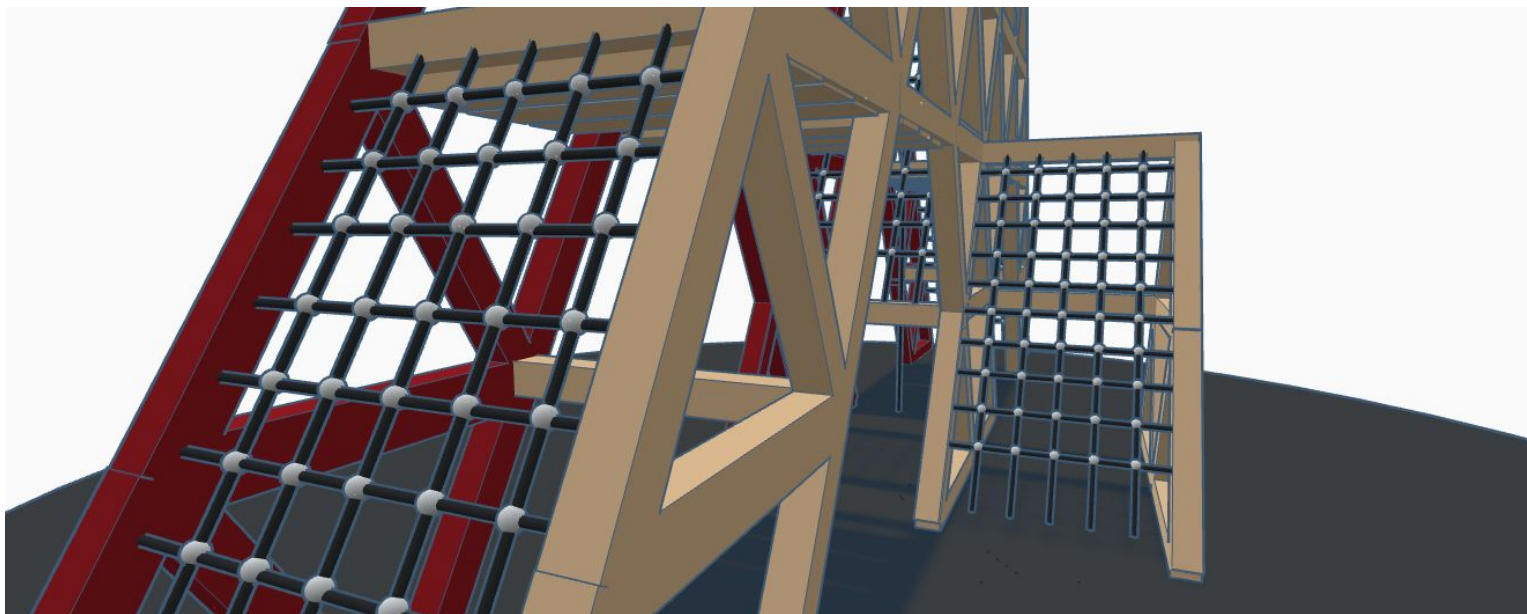

## Детская горка "БОЛЬШАЯ ЭМ"

ВЫСОТА - 3,5 М

ДЛИННА - 6 М

ШИРИНА - 2 М

Детская горка “Большая Эм” - игровая уровневая площадка для детей и подростков. По-настоящему большая буква “М” с обустроенной внутри полосой препятствий, системой подъемов и спусков. Для гиперактивных любителей залезть на что-нибудь большое.

Конструкция детской горки выполнена в виде большой буквы “М”. Горка является частью группы арт-объектов с общим названием “МОРЕ”. Каждая буква группы - функциональная арт-инсталляция.

В основании конструкции - круглая бетонированная площадка, покрытая мягким противотравматическим покрытием.

Горка имеет два подъема по бокам и два спуска в центре конструкции.

Конструкция горки выполнена из идеально обработанной и лакированной древесины, а веревочные лестницы из прочных канатов.

### **Параметры конструкции:**

1. Высота - 3500 мм
2. Длина - 6000 мм
3. Ширина - 2000мм
4. Максимальная высота веревочных лестниц - 1500 мм