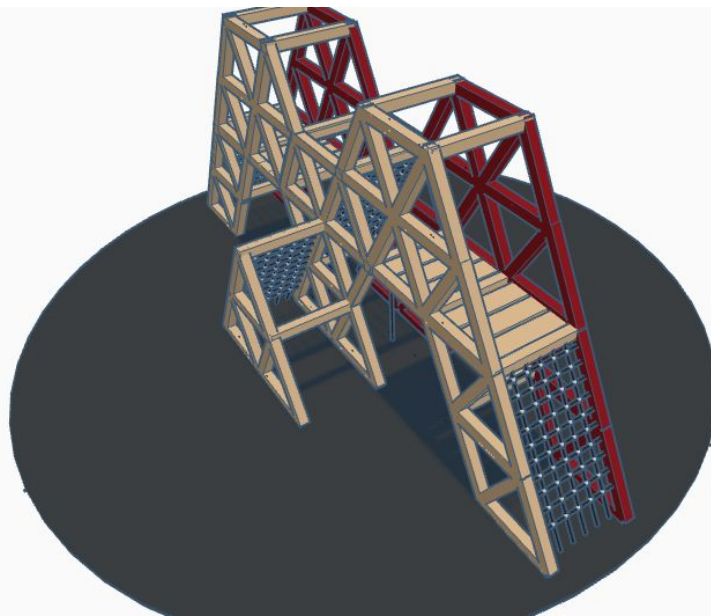

## Детская горка "БОЛЬШАЯ ЭМ"

ВЫСОТА - 3,5 М

ДЛИННА - 6 М

ШИРИНА - 2 М

Детская горка “Большая Эм” - игровая уровневая площадка для детей и подростков. По-настоящему большая буква “М” с обустроенной внутри полосой препятствий, системой подъемов и спусков. Для гиперактивных любителей залезть на что-нибудь большое.

Конструкция детской горки выполнена в виде большой буквы “М”. Горка является частью группы арт-объектов с общим названием “МОРЕ”. Каждая буква группы - функциональная арт-инсталляция.

В основании конструкции - круглая бетонированная площадка, покрытая мягким противотравматическим покрытием.

Горка имеет два подъема по бокам и два спуска в центре конструкции.

Конструкция горки выполнена из идеально обработанной и лакированной древесины, а веревочные лестницы из прочных канатов.

### **Параметры конструкции:**

1. Высота - 3500 мм
2. Длина - 6000 мм
3. Ширина - 2000мм
4. Максимальная высота веревочных лестниц - 1500 мм