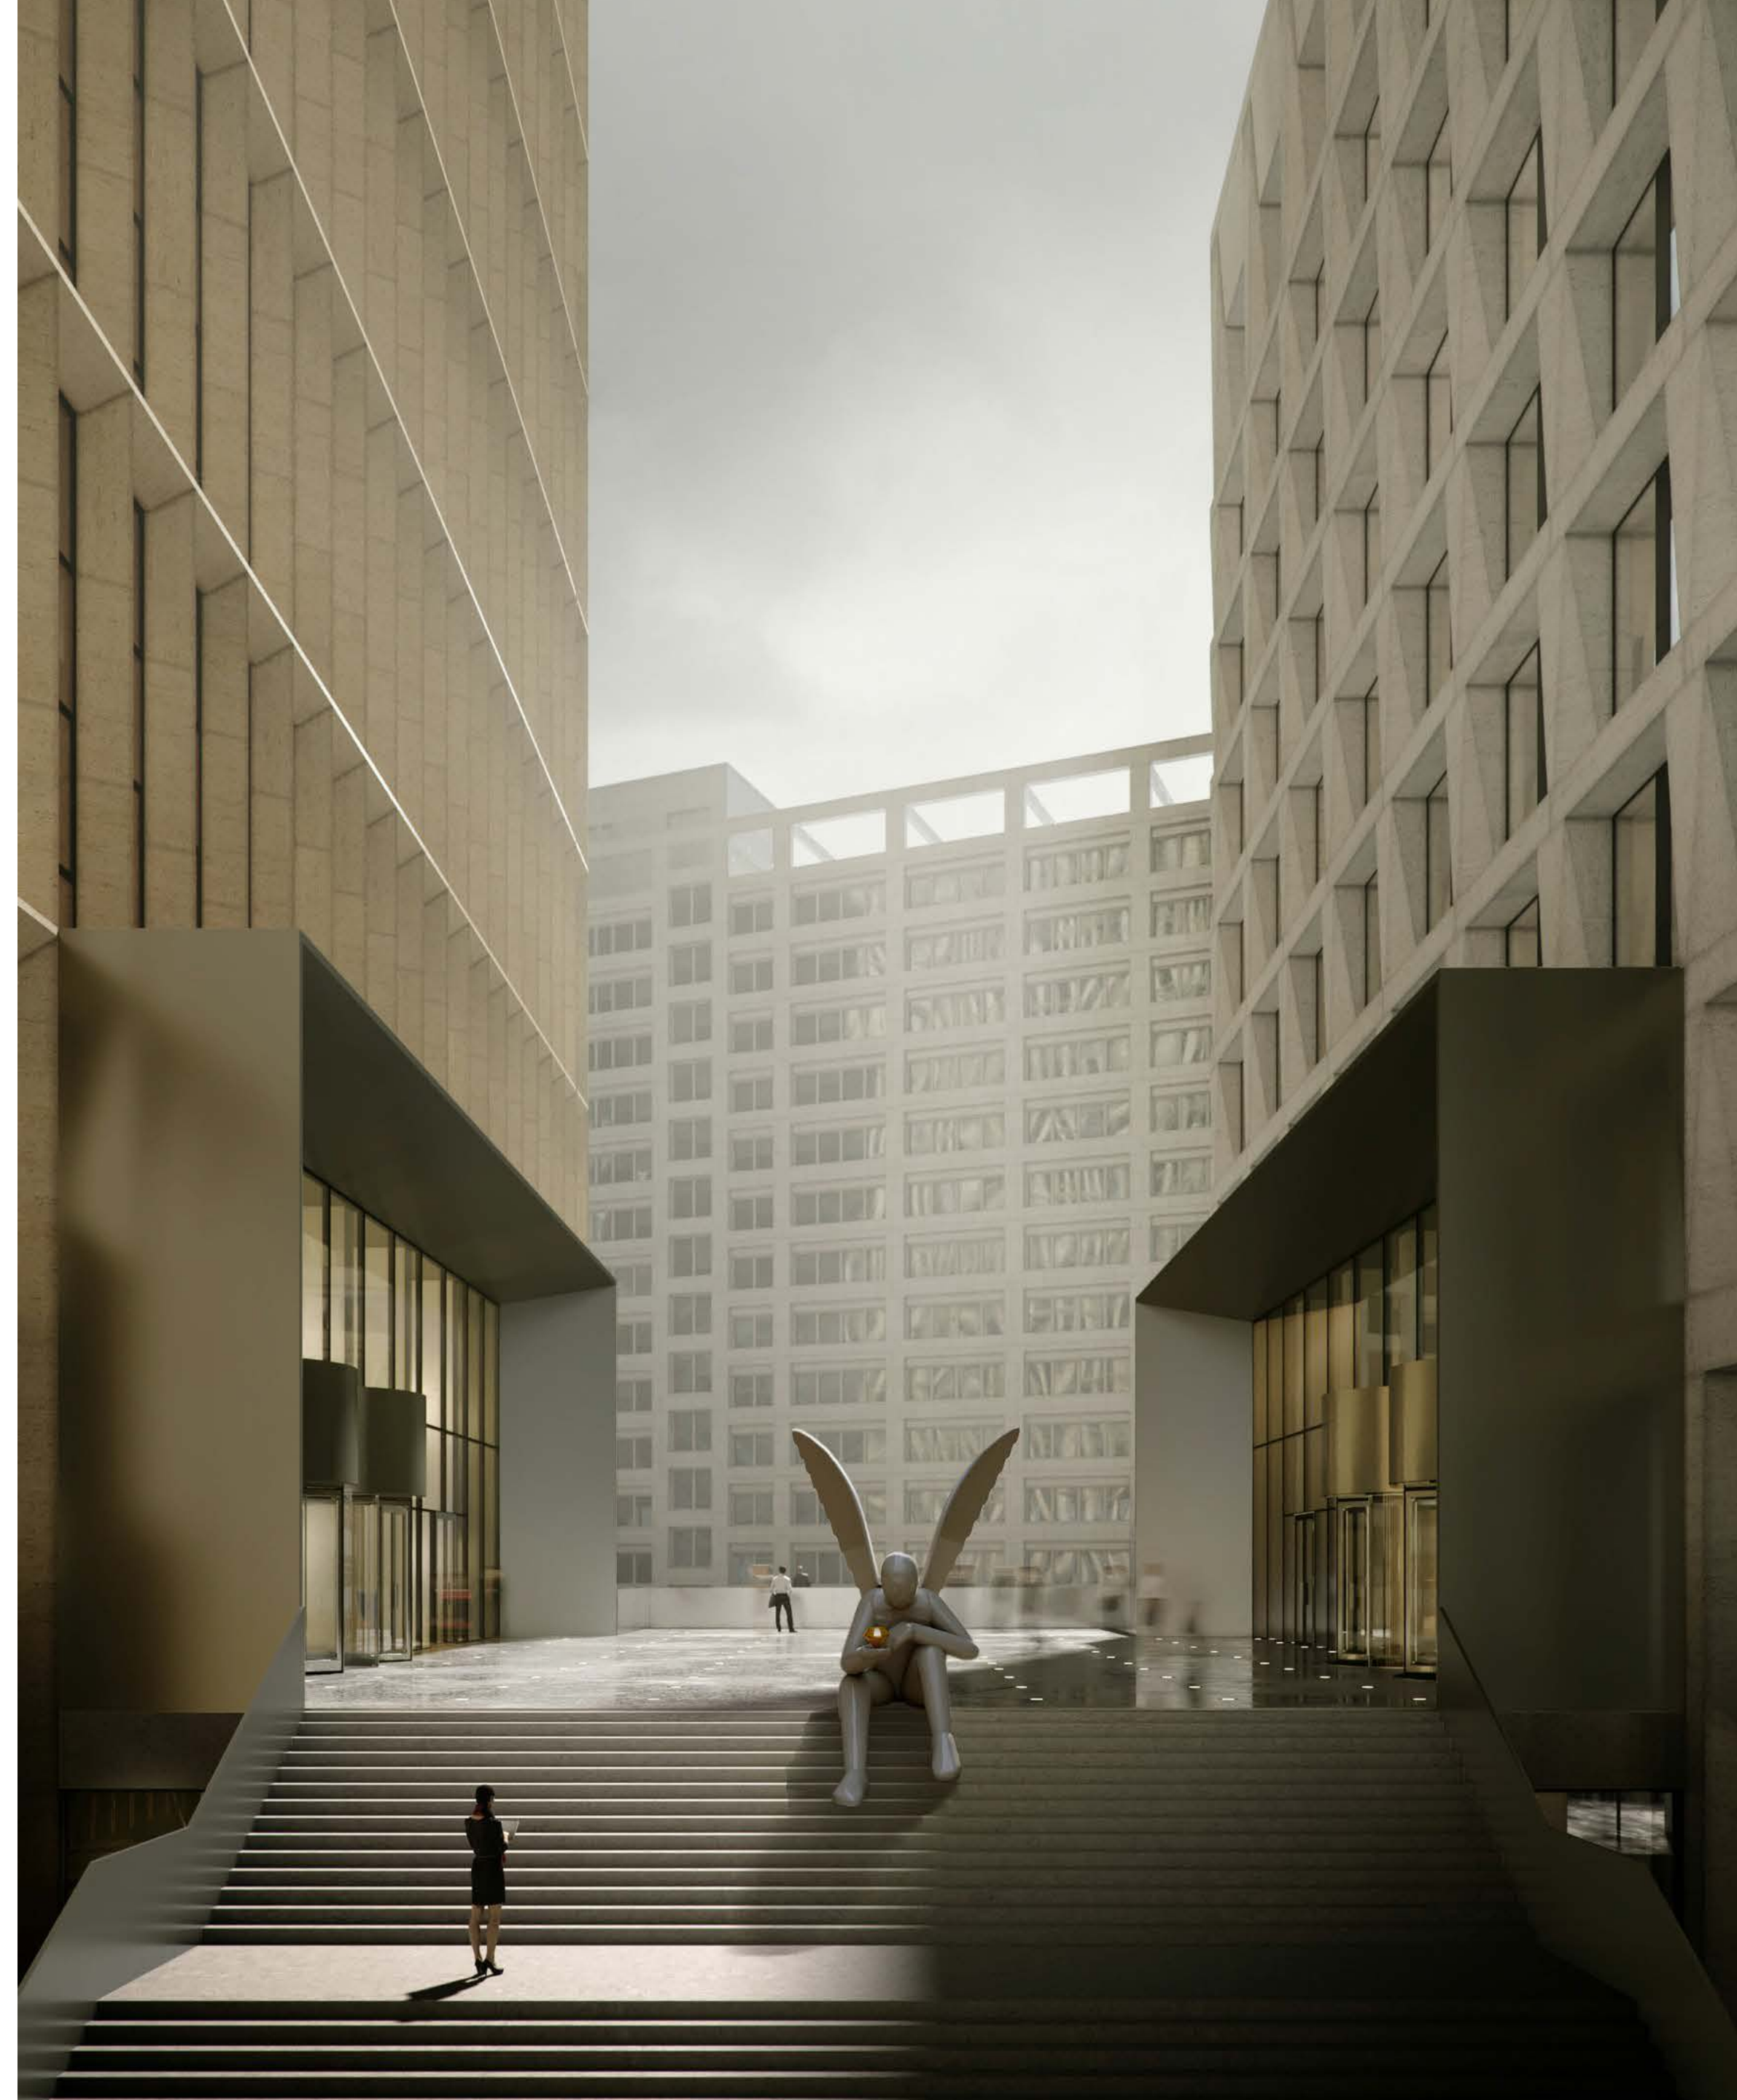

STONE TOWERS

Концепция благоустройства общественных пространств

— Параметры офисного квартала

Премиальный офисный квартал STONE Towers расположен в Белорусском деловом районе и состоит из четырех офисных зданий.

Тихие пространства для отдыха

Пешеходные зоны

Раскидистый дуб — центральный элемент парка
и место встречи сотрудников и гостей квартала

— Благоустройство

Территорию офисного квартала украсят малые архитектурные формы, а также современные арт-объекты. Один из них будет установлен между центральными лобби башен **Tower B** и **Tower C**.

Скульптура «Ангел» художника Жени Желвакова, победившая в открытом конкурсе **STONE Art «Философия новых форм»**, станет новой точкой притяжения в районе.

Скульптура «Ангел» художника Жени Желвакова