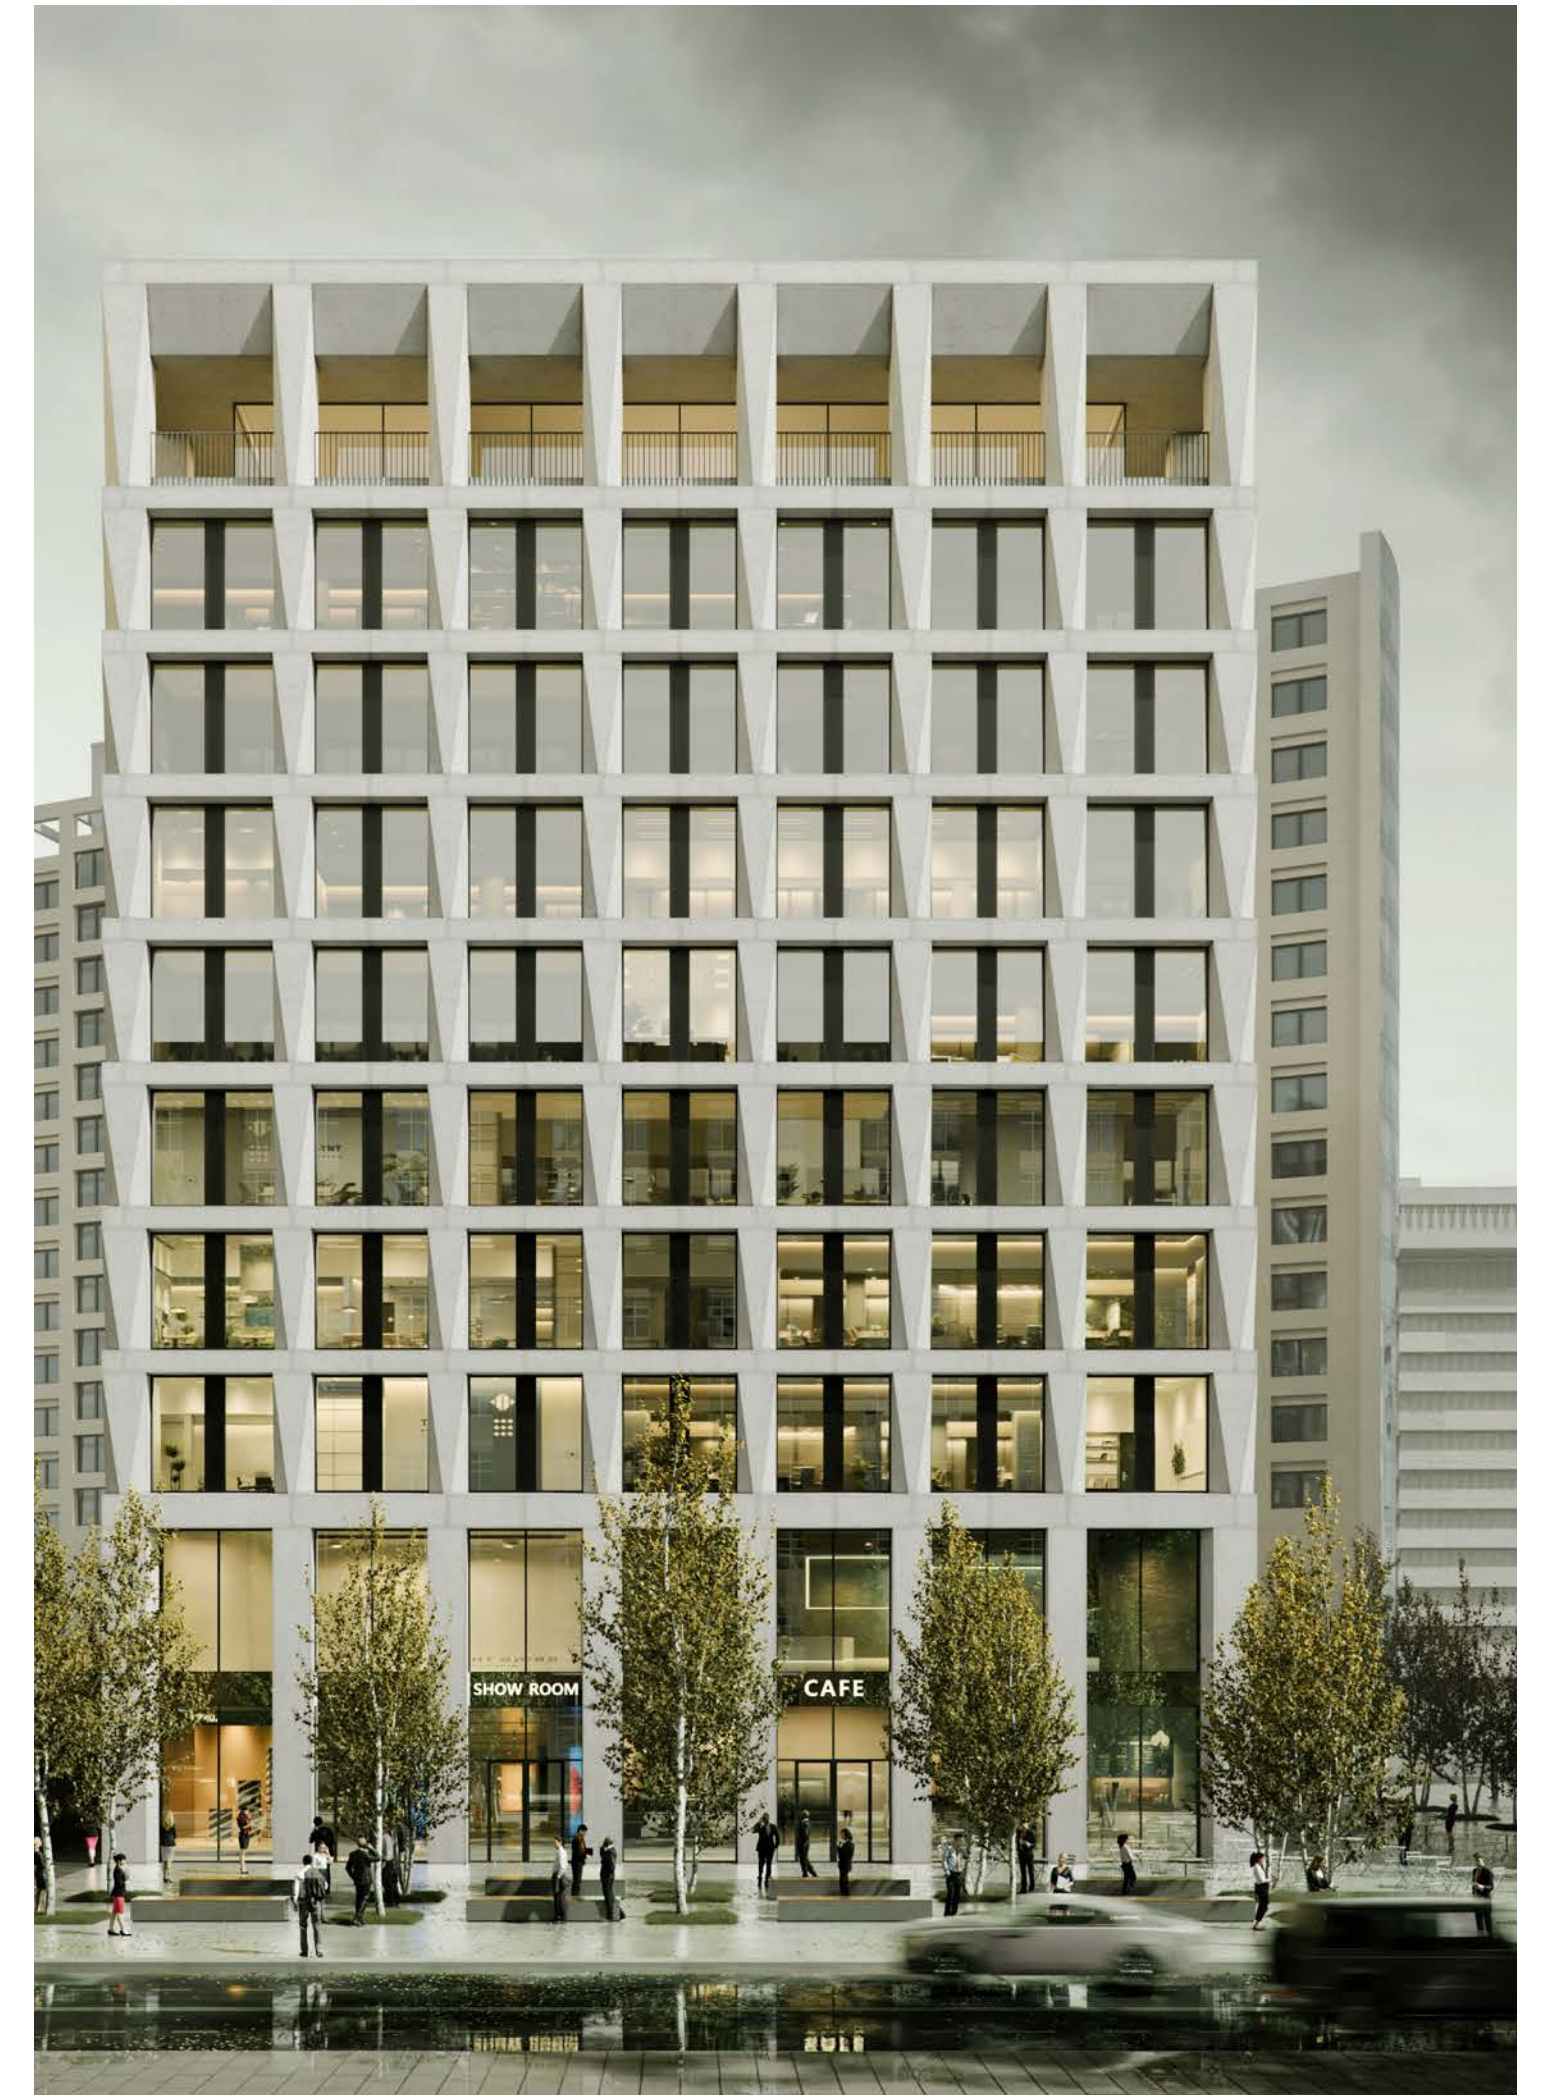

STONE TOWERS

Концепция благоустройства общественных пространств

— Параметры офисного квартала

Премиальный офисный квартал STONE Towers расположен в Белорусском деловом районе и состоит из четырех офисных зданий.

- Район: САО, м. «Белорусская, «Савеловская»
- Адрес: Бумажный проезд 19, вл. 1
- Площадь: 106 000 кв. м

Архитектура, дизайн интерьеров и благоустройство:
ЦИМАИЛО ЛЯШЕНКО ПАРТНЕРЫ

Healthy building

Архитектура проекта объединяет функциональные и общественные пространства в единое гармоничное целое, отвечая принципам вне времени и концепции Healthy building.

Тихие пространства для отдыха

Пешеходные зоны

Раскидистый дуб — центральный элемент парка
и место встречи сотрудников и гостей квартала

— Благоустройство

Территорию офисного квартала украсят малые архитектурные формы, а также современные арт-объекты. Один из них будет установлен между центральными лобби башен **Tower B** и **Tower C**.

Скульптура «Ангел» художника Жени Желвакова, победившая в открытом конкурсе **STONE Art «Философия новых форм»**, станет новой точкой притяжения в районе.

Скульптура «Ангел» художника Жени Желвакова