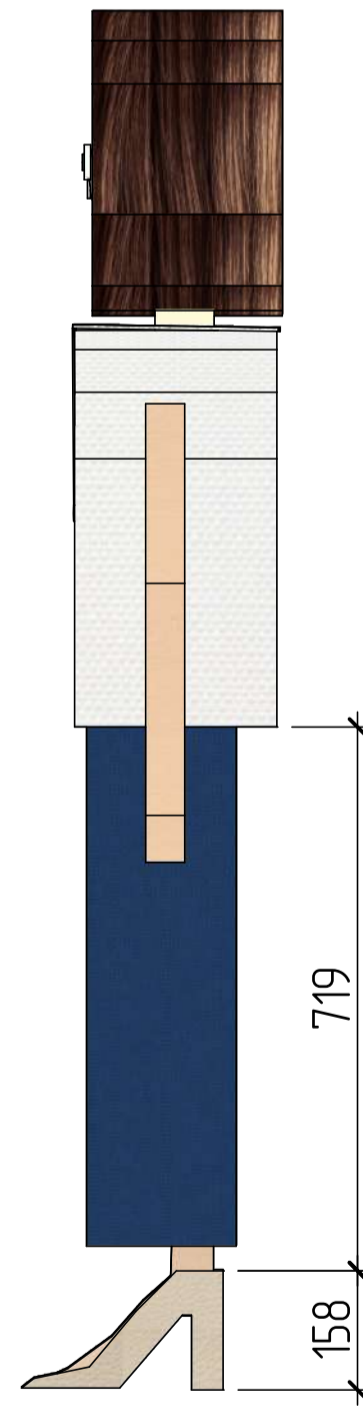

Вид спереди
М 1:10

Вид сзади
М 1:10

Вид сбоку 1
М 1:10

Вид сбоку 2
М 1:10

Диметрия
М 1:10

Изометрия
М 1:10

Шифранец Елизавета Андреевна
Преподаватель общепрофессиональных дисциплин
Постоянно генерирует новые идеи

Изм.	Кол-во	Лист	№ док.	Подп.	Дата	МОЙ СКИН	Стадия	Масштаб
Разраб.		Шифранец Е.А.			28.02			
Проб.							Лист 1	Листов
Т. контр.							Т А П О У Р К Петрозаводский техникум городского хозяйства	
Н. контр.								
Эльб.								