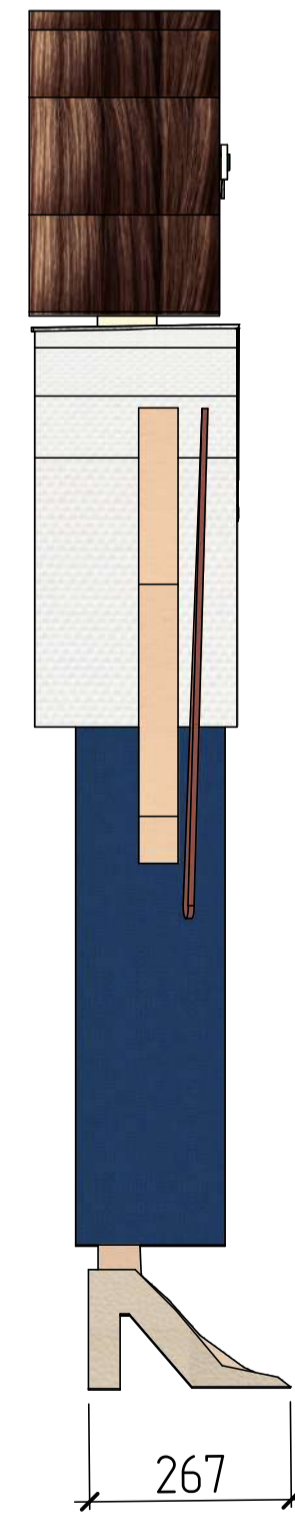

Вид спереди
М 1:10

Вид сзади
М 1:10

Вид сбоку 1
М 1:10

Вид сбоку 2
М 1:10

Диметрия
М 1:10

Изометрия
М 1:10

Шифранец Елизавета Андреевна
Преподаватель общепрофессиональных дисциплин
Постоянно генерирует новые идеи

Изм.	Кол-во	Лист	№ док.	Подп.	Дата	МОЙ СКИН	Стадия	Масштаб
Разраб.		Шифранец Е.А.			28.02			
Проб.							Лист 1	Листов
Т. контр.							Т А П О У Р К Петрозаводский техникум городского хозяйства	
Н. контр.								
Эльб.								